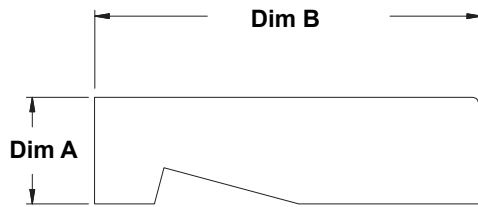

	Dim A	Dim B
5 1/4	35/64	11/16
6 9/16	35/64	2
7 1/8	35/64	2 9/16

Extension Jambes - Side (Pair) (April 2002 to June 2007)

Unit No.	Length	Pine			Prefinished White Interior		
		5 1/4" Wall	6 9/16" Wall	7 1/8" Wall	5 1/4" Wall	6 9/16" Wall	7 1/8" Wall
		11/16" Jamb	2" Jamb	2 9/16" Jamb	11/16" Jamb	2" Jamb	2 9/16" Jamb
244DH30	34 13/32	0877511	0877522	0877533	0877964	0877975	0877986
244DH36	40 13/32	0877512	0877523	0877534	0877965	0877976	0877987
244DH40	46 13/32	0877513	0877524	0877535	0877966	0877977	0877988
244DH46	52 13/32	0877514	0877525	0877536	0877967	0877978	0877989
244DH49	55 13/32	0877515	0877526	0877537	0877968	0877979	0877990
244DH50	58 13/32	0877516	0877527	0877538	0877969	0877980	0877991
244DH56	64 13/32	0877517	0877528	0877539	0877970	0877981	0877992
244DH60	70 13/32	0877518	0877529	0877540	0877971	0877982	0877993