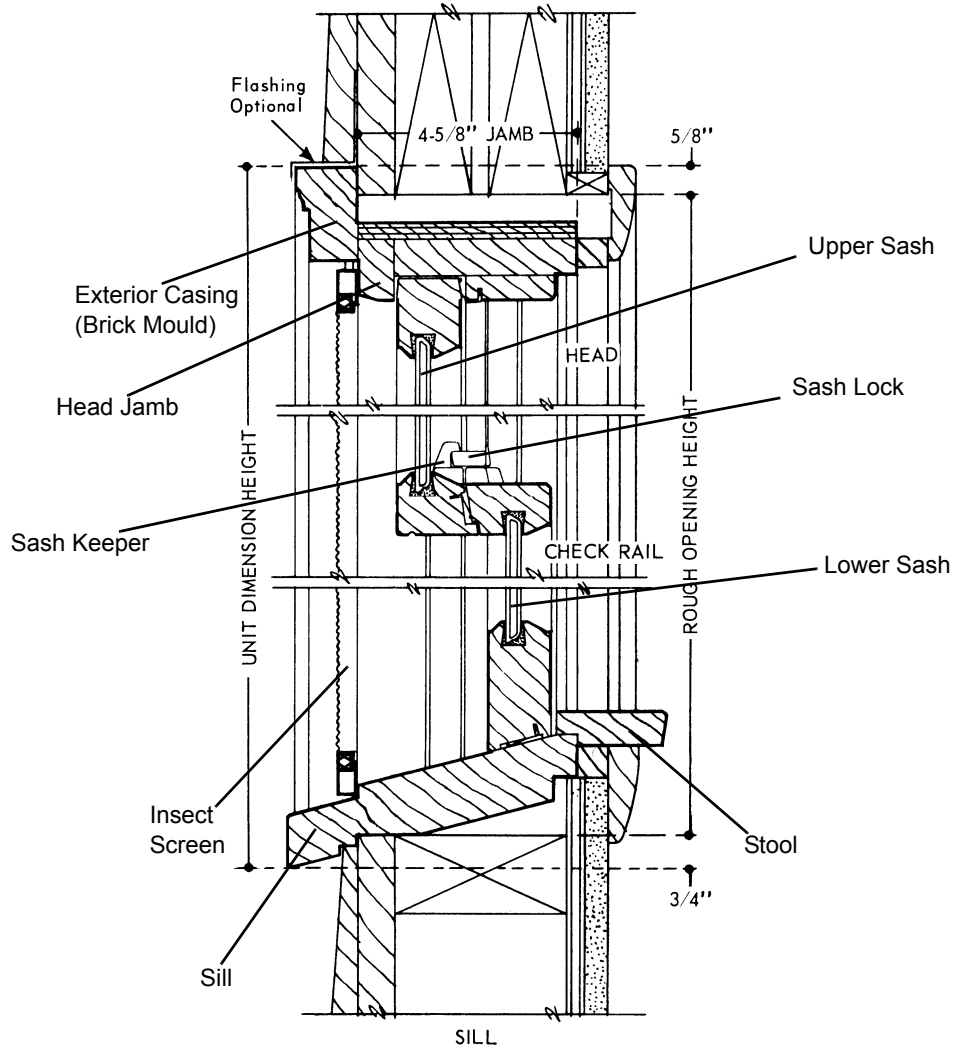

Frames

Frame Assembly

Primed Narroline Window Sash and Frame Assembly

Primed Narroline® Windows (1962 to 1970)

Standard Windows

Frames

Jamb Liners			
Jamb Liner - Upper / Right-Hand			
	Unit No.	Length	Order No.
	210	14 ¹⁹/₃₂	1130616
	32	16 ¹⁹/₃₂	1130620
	310	20 ¹⁹/₃₂	1130624
	42	22 ¹⁹/₃₂	1130628
	46	24 ¹⁹/₃₂	1130632
	52	28 ¹⁹/₃₂	N/A
	56	24 ¹⁹/₃₂	N/A
	62	20 ¹⁹/₃₂	N/A
Jamb Liner - Lower / Right-Hand			
	Unit No.	Length	Order No.
	210	19 ³⁵/₆₄	1130516
	32	21 ³⁵/₆₄	1130520
	310	25 ³⁵/₆₄	1130524
	42	27 ³⁵/₆₄	1130528
	46	29 ³⁵/₆₄	1130532
	52	33 ³⁵/₆₄	1130536
	56	41 ³⁵/₆₄	1130540
	62	53 ³⁵/₆₄	1130544
Jamb Liner - Full / Left-Hand			
	Unit No.	Length	Order No.
	210	34 ⁹/₆₄	N/A
	32	38 ⁹/₆₄	1130320
	310	46 ⁹/₆₄	1130324
	42	50 ⁹/₆₄	1130328
	46	54 ⁹/₆₄	1130332
	52	62 ⁹/₆₄	1130336
	56	66 ⁹/₆₄	1130340
	62	74 ⁹/₆₄	1130344